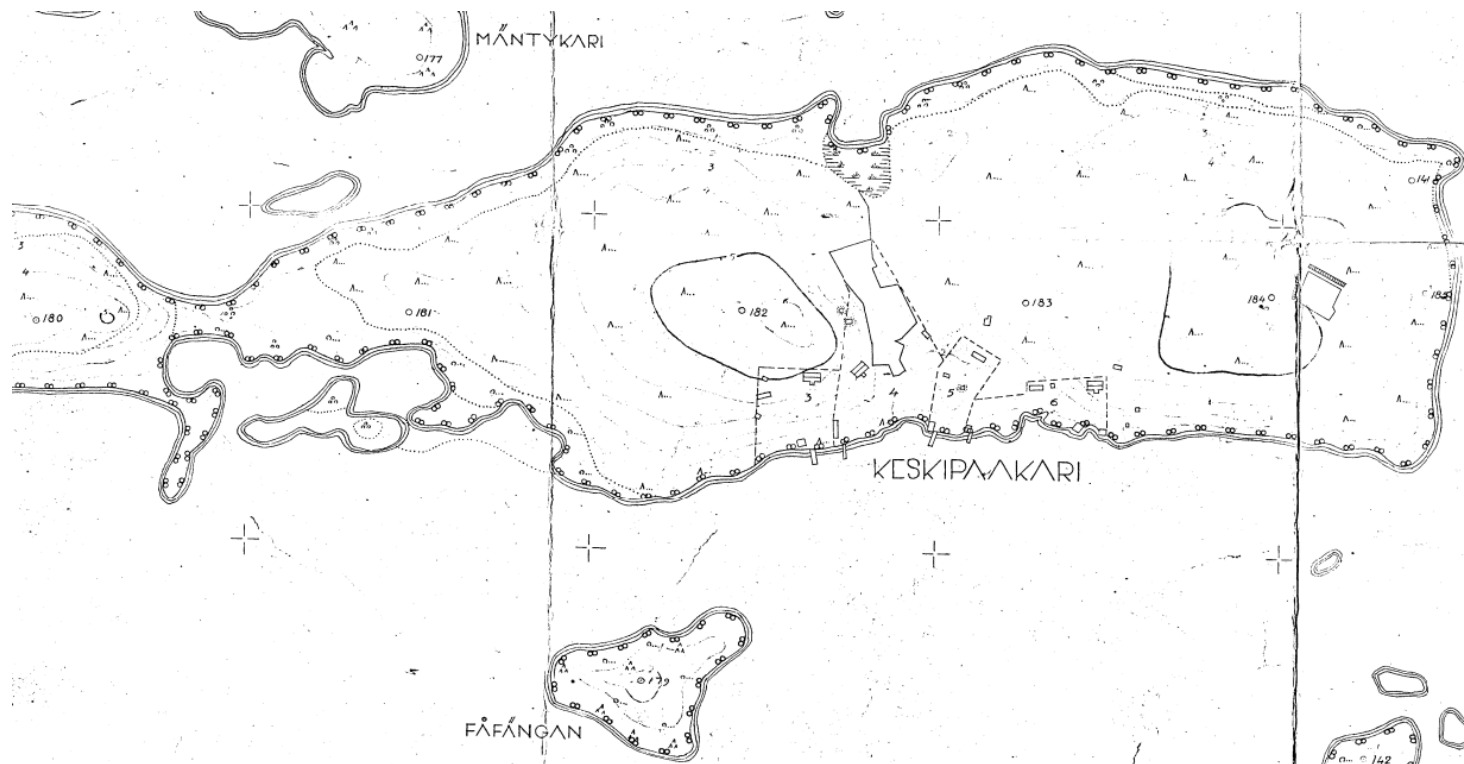

REPOSAAREN SAARISTOASEMAKAAVAOTE

ASEMAKAAVAMERKINNÄT.

- SATAMA-ALUE
- PELLON OJA
- VESIALUE
- KORKEUSKÄYRÄ
- KIVIAITA
- TILAN RAJA
- VUOKRA-ALUEEN NUMERO
- MONIKULMIOPISTE
- OLEMASSAOLEVA RAKENNUS

REPOSAAREN
SAARISTOASEMAKAAVA.

LEHTI N° 6.
1/2000.

VÄHISTETTÄVÄN ALUEEN RAJA LEHDellä N° 1.
ASEMAKAAVAMÄÄRÄYKSET LEHDellä N° 2.
SISÄASIAINMINISTERIÖ VÄHISTÄNYT 12. 1. 1949.